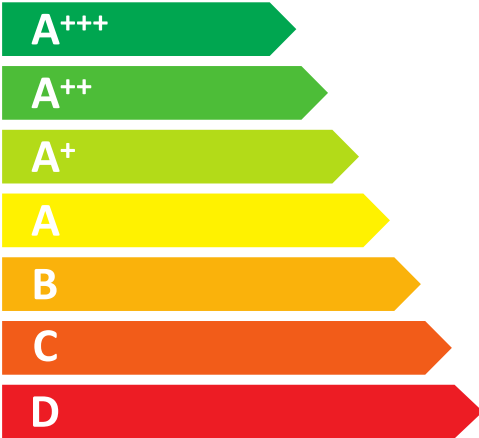

ENERG
енергия · ενεργεια

Beko

WUE6512XWW

A+++

ENERGIA · ЕНЕРГИЯ · ΕΝΕΡΓΕΙΑ
ENERGIJA · ENERGY · ENERGIE
ENERGI

152
kWh/annum

8799
L/annum

6,0
kg